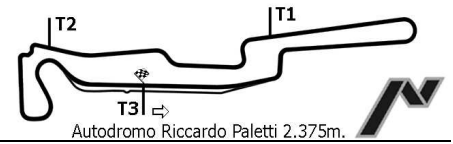

Federazione
Motociclistica
Italiana

VARANO CUP 250 GP

TABELLONE GIRI GARA

POS	GRI	1	2	3	4	5	6	7	8	9	10	11	12	13	14	15	16
1.	1	63	63	1	1	1	1	1	1	1	1	1	1	1	1	1	1
2.	63	1	1	63	63	63	63	63	63	63	63	63	63	63	63	63	63
3.	3	24	3	3	3	3	3	3	3	3	3	3	3	3	3	3	3
4.	11	3	24	23	23	23	23	23	23	23	23	23	23	23	23	23	23
5.	40	11	23	11	11	11	11	11	40	40	40	40	40	40	40	40	40
6.	23	32	11	24	24	24	40	40	8	8	8	32	32	32	32	32	32
7.	17	23	32	32	40	40	24	8	32	32	32	17	17	17	17	17	17
8.	8	8	8	8	32	32	8	32	17	17	17	30	30	30	30	30	30
9.	24	17	17	40	8	8	32	24	30	30	30	8	8	8	8	8	8
10.	32	40	40	17	17	17	17	17	7	7	7	7	7	7	7	7	7
11.	30	30	30	30	30	30	30	30	16	16	16	16	16	16	16	16	16
12.	7	35	14	14	14	7	7	7	14	14	14	14	14	14	14	14	14
13.	5	14	35	7	7	14	14	16	35	35	35	35	35	22	22	22	22
14.	35	78	7	35	35	16	16	14	22	22	22	22	22	78	78	78	78
15.	16	7	16	16	16	35	35	35	78	78	78	78	78	4	4	4	4
16.	14	16	78	78	78	78	78	4	4	4	4	4	4	67	67		
17.	78	4	4	4	4	4	4	78	67	67	67	67	67				
18.	22	22	22	22	22	22	22	22									
19.	4	67	67	67	67	67	67	67									
20.	67																